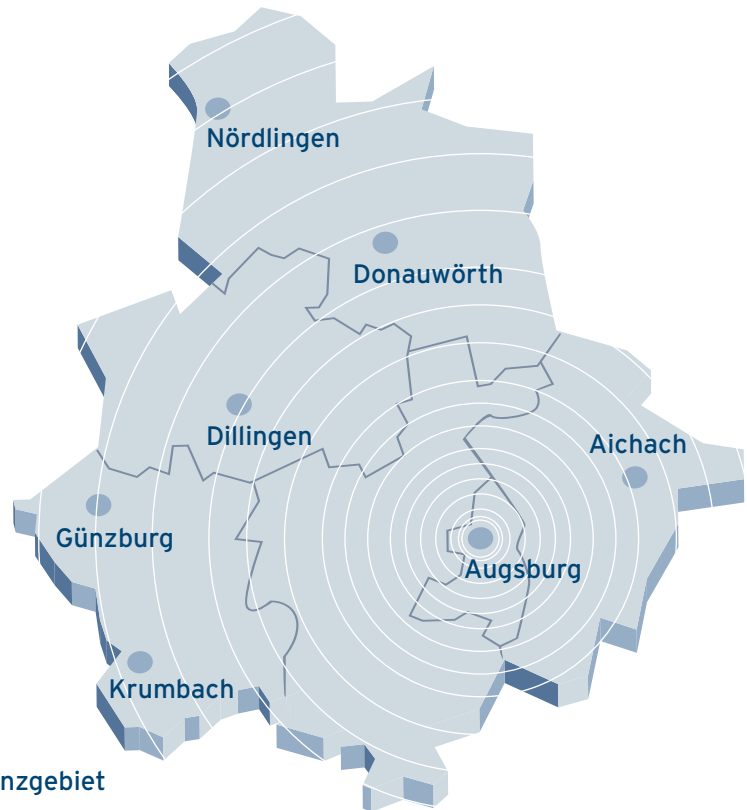

## Sendeverbreitungsgebiet

Kabel (analog/digital) + Astra Satellit

	augsbu.rg.tv
Technische Reichweite im Lizenzgebiet	507.000 Seher
im RTL-Fenster und im Kabel	399.000 Seher
über digitalen Satellit	108.000 Seher

Quelle: Funkanalyse Bayern 2008

Basis: Personen ab 14 Jahren in Haushalten im Lizenzgebiet